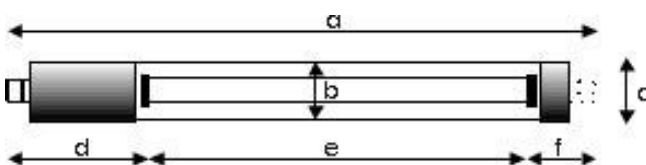

Ordertext: SLS30 LED Rohrleuchte 4000lm - 26W

Ordercode # 2095-00

Bestückung / fitted with
Betriebsgerät / work equipment
Anschlusswerte / connected load
Leistungsaufnahme / power consumption
Leuchtenlichtstrom / luminous flux
Leuchtenlichtausbeute / luminous efficacy
Lichtverteilung / light distribution
Entblendung / glare-free
Abstrahlwinkel / beam angle
Lichtfarbe / light colour
Farbwiedergabe (Ra) / color rendering
Socket / socket
Schutzart / system of protection
Schutzklasse / class of protection
Betriebstemperatur / operating temperature
Lebensdauer / lifetime
Leuchtengehäuse / luminaire body
Gewicht (netto) / weight (net)
Netzanschluss / main supply
Befestigung / fastening
Abmessungen / dimension
Risikogruppe / risk group (DIN EN 62471)
Besonderheiten / special feature

LED T5 / led t5
n/a
230 V AC
26 Watt
4000 lm
ca. 154lm/W
Direkt / direct
Transparentes Rohr - Reflektor / clear tube - reflector
190°
4000K, hellweiß / bright white
80
G5
IP67
2
-20° bis +45° C
50000 h
PC
0,65 Kg
Anschlußklemme 3-pol / terminal 3-pol
Optional
Siehe unten / see below
n/a
n/a

a	b	c	d	e	f
mm	mm	mm	mm	mm	mm
1315	30	30	180	1015	120

a = Gesamtlänge der Leuchte / length over all
b = Schutzrohrdurchmesser / diameter tube
c = max. Gesamtdurchmesser / diameter over all
d = Blindbereich / no light output
e = Länge v. Lichtaustritt / light output
f = Blindbereich / no light out